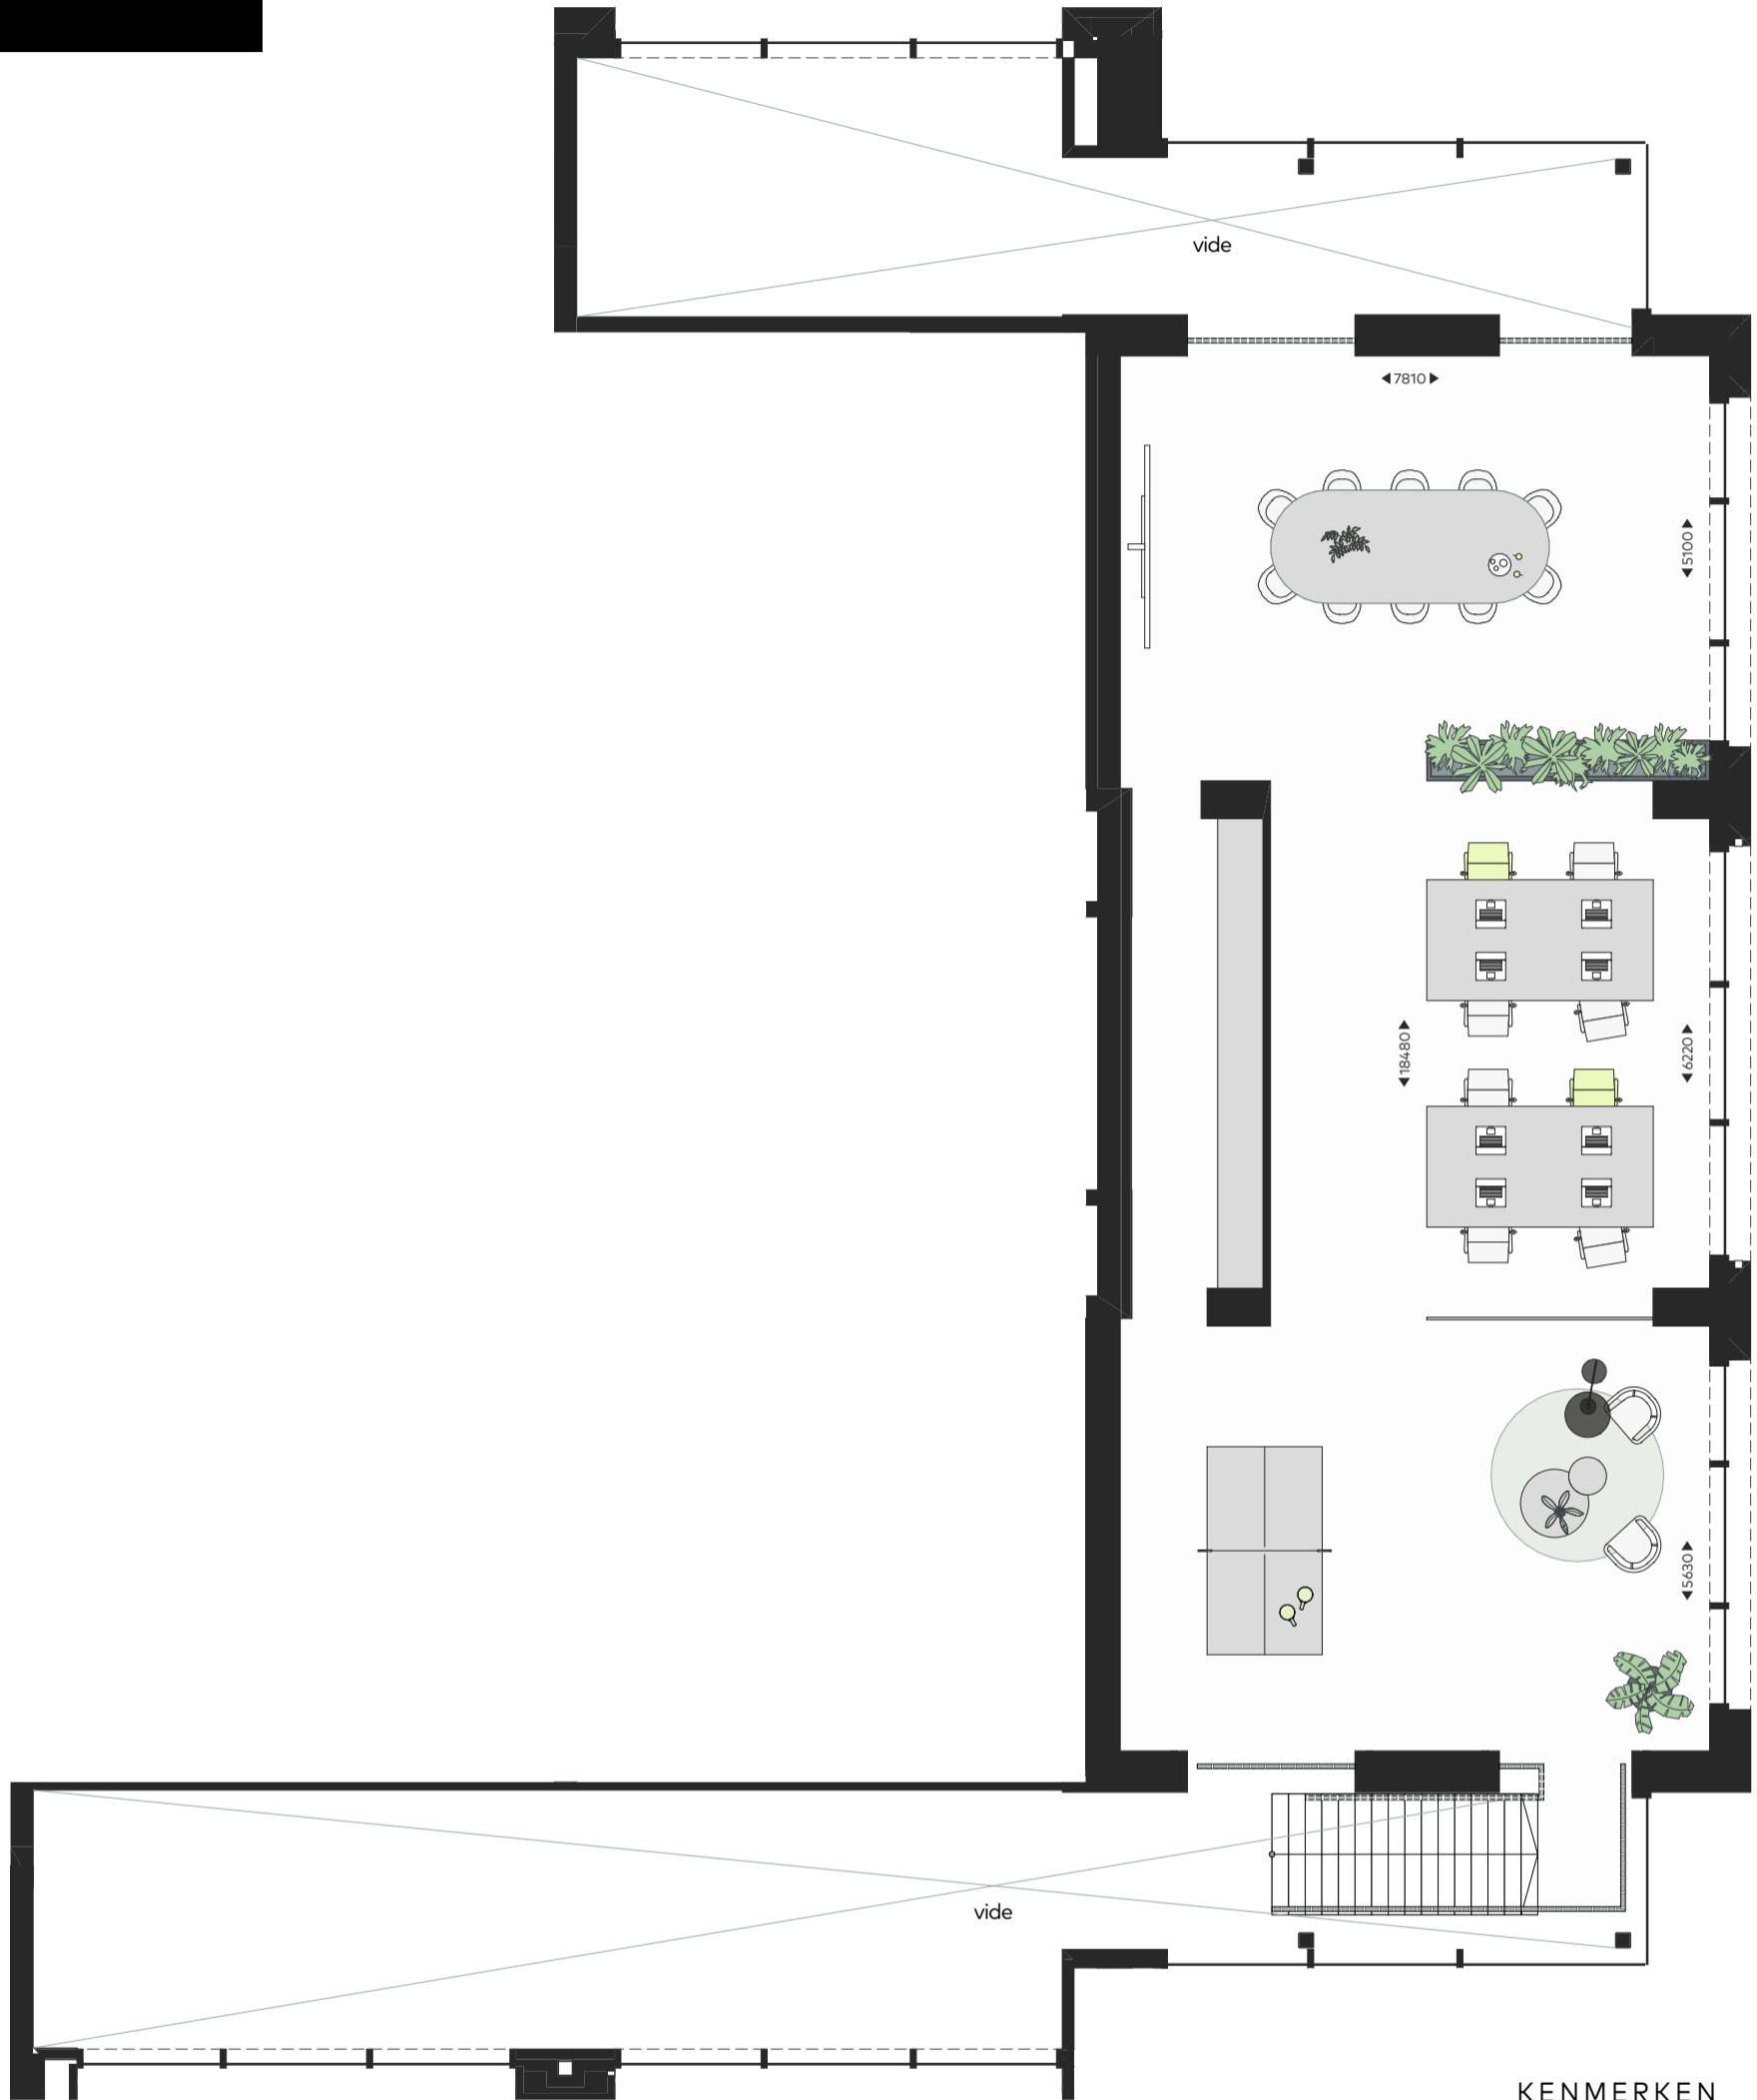

KENMERKEN

Verdieping: 0
 Oppervlakte: 600m² BVO (BG +1*)
 units vanaf 200 m²
 Parkeren: 9 plaatsen in garage

KENMERKEN

Verdieping: 1
Oppervlakte: 600m² BVO (BG +1*)
units vanaf 200 m²
Parkeren: 9 plaatsen in garage